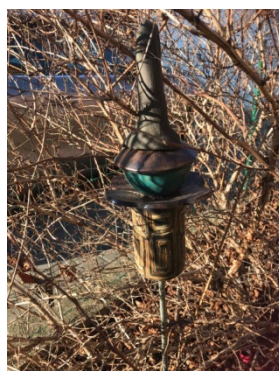

Déco pour votre Jardin : 55€

Je vous propose de réaliser différentes formes au travers de différentes techniques, modelage, plaque, colombin, etc en 2 rencontres :

- 1 ère : création 3 heures
- 2 nde : émaillage 1 heure à convenir ensemble